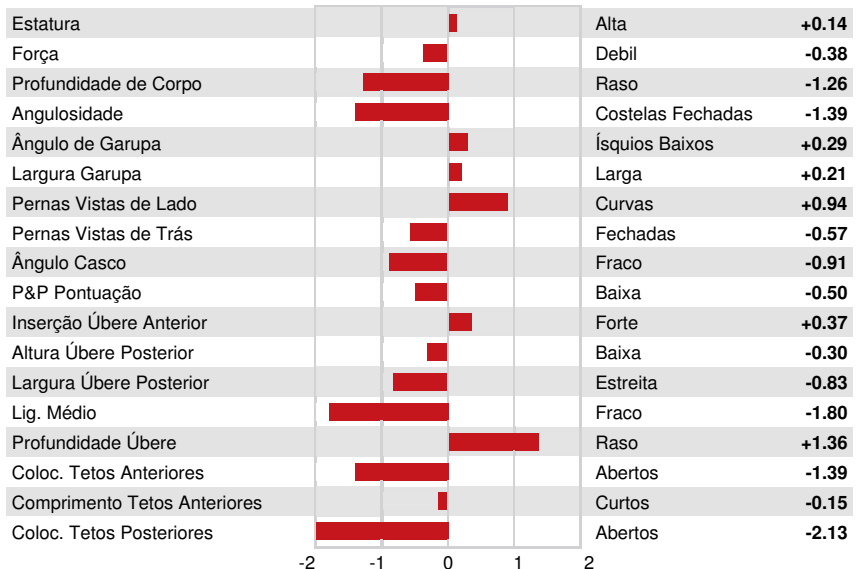

Reg. #: HOCANM108343715 aAa: 324516 AVM: 234
 Nasc: 06/08/2013 Kappa Caseína: AA Beta Caseína: A2A2

PRODUÇÃO		154 Rebanhos	275 Filhas	96% Rep.	MACE-G / 12-24
Leite lbs 243	Gordura lbs 1	Gordura % -0.03	Proteína lbs 24	Proteína % +0.06	
NM\$ 116	CM\$ 126	FM\$ 38	GM\$ 128	DWP\$	
Eficiência Alimentar 43	RFI -53	Economia Alimentar 0	Eficiência em Metano		

Média das Filhas Leite **24,401 lbs** Gordura **926 lbs** Proteína **784 lbs**

SAÚDE e REPRODUÇÃO

Immunity **84**

Vida Produtiva	0.4	Imunidade das Vitelas	92
C.S.	2.98	Taxa Concepção Vacas	1.8
Taxa de Prenhez das Filhas	0.3	Taxa Concepção Novilhas	-1.3
Sobrevivência	-0.5	Facilidade de Parto	1.6% 92% Rep.
Sobrevivência Novilhas	-0.6	Facilidade de Parto das Filhas	2.4% 83% Rep.
Índice de Fertilidade	0.6	Mortalidade das Crias	5.7%
		Mortalidade das Crias das Filhas	7.0%

CONFORMAÇÃO

94 Rebanhos 151 Filhas 94% Rep. MACE / 12-24

PTAT	-0.56	Composto Corporal	0.35
Úbere Comp.	-0.28	Composto Leiteiro	-1.78
P&P Comp.	-0.64		

DULET BOLTON KIRPA
 Granddam